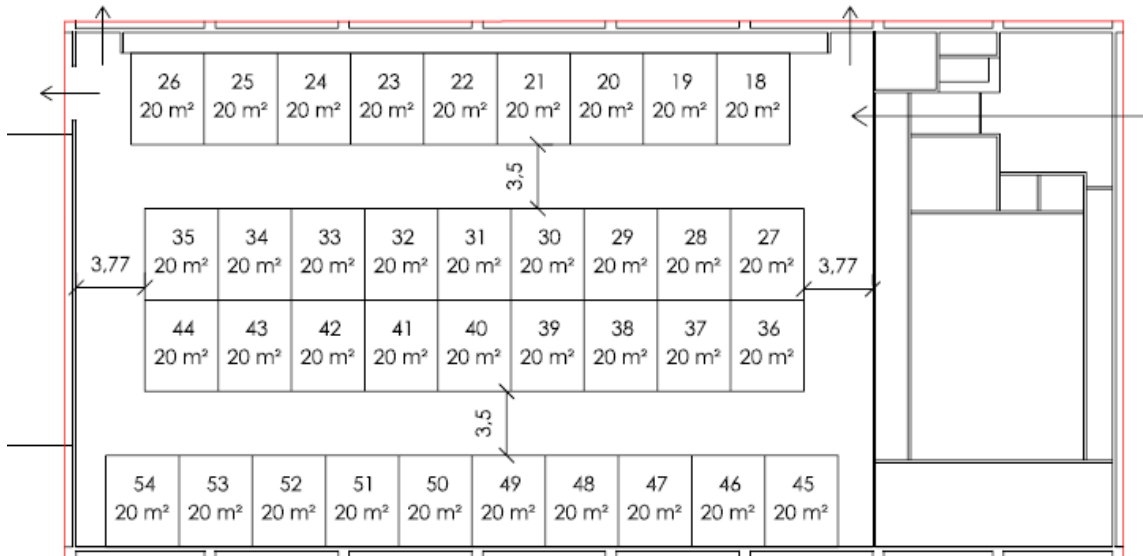

UBICACIÓN

PABELLON A

PABELLON B

37 expositors de 20 m²